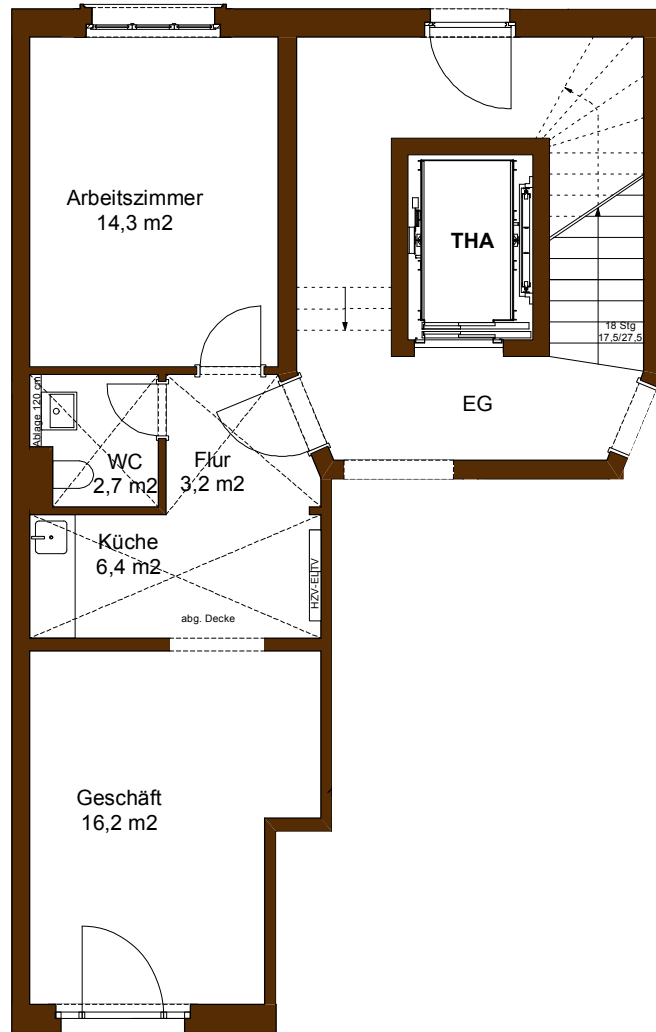

HOF

GE 01
42,8 m²

SCHREINERSTRASSE

Erdgeschoss

SCHREINERSTRASSE

GEWERBE	GE 01
GESCHOSS	EG links
FLÄCHE	42,8 m²
ZIMMER	2
TOTAL *	42,8 m²

CASA ONDA

SCHREINERSTRASSE 38-39